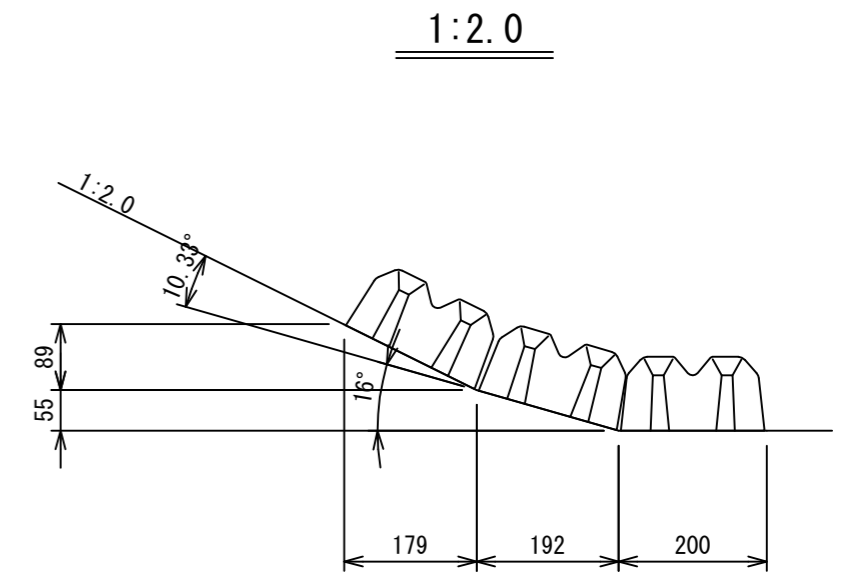

# 法尻納まり図 SCALE=1:10

納入先	殿		
工事名			
図面名	法尻納まり図 (1:1.0~1:2.0)		
尺度	図示	図面番号	1/1
年月日			
会社名	三菱ケミカルインフラテック株式会社		