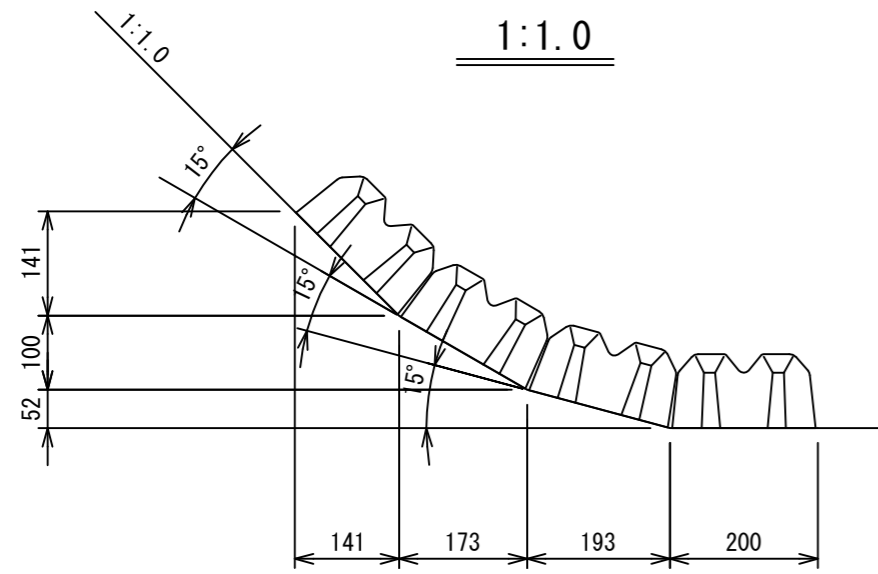

# 法尻納まり図 SCALE=1:10

納入先	殿		
工事名			
図面名	法尻納まり図 (1:1.0~1:2.0)		
尺度	図示	図面番号	1/1
年月日			
会社名	三菱ケミカルインフラテック株式会社		