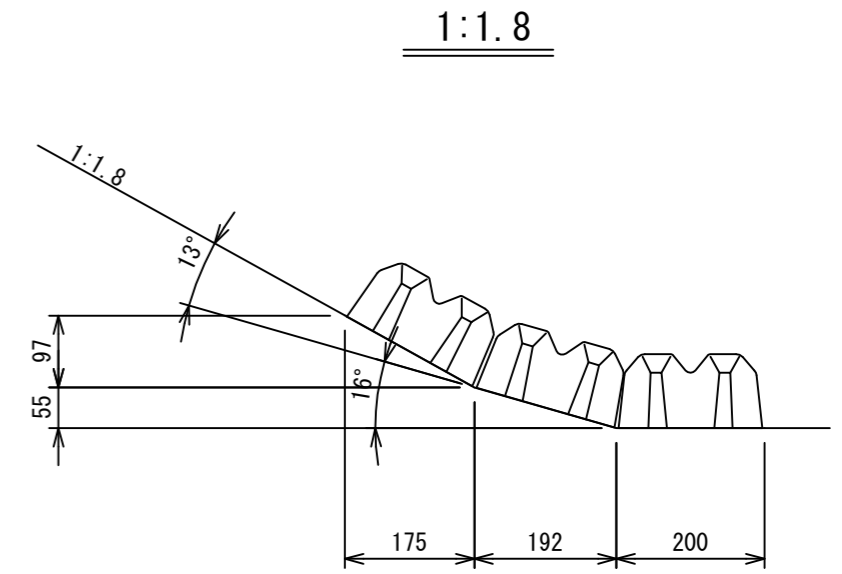

# 法尻納まり図 SCALE=1:10

納入先	殿		
工事名			
図面名	法尻納まり図 (1:1.0~1:2.0)		
尺度	図示	図面番号	1/1
年月日			
会社名	三菱ケミカルインフラテック株式会社		