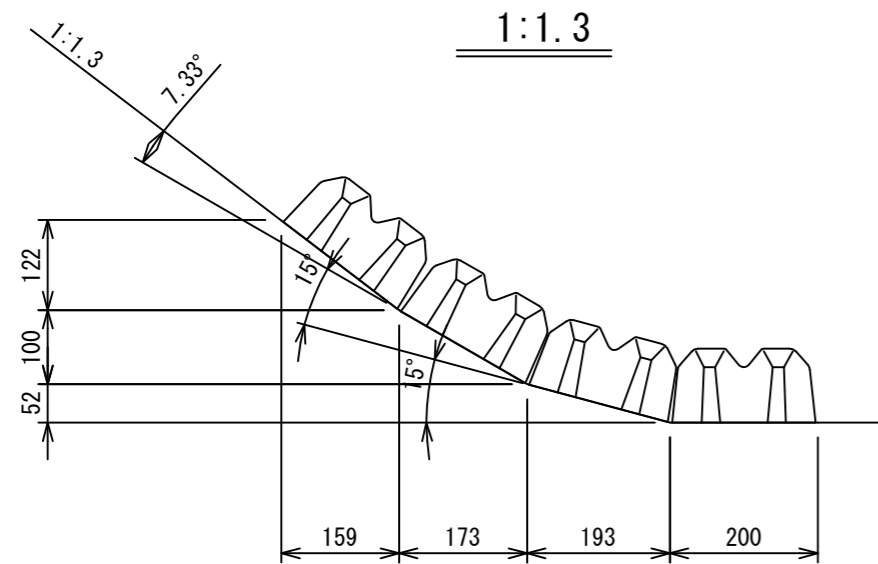

# 法尻納まり図 SCALE=1:10

納入先	殿		
工事名			
図面名	法尻納まり図 (1:1.0~1:2.0)		
尺度	図示	図面番号	1/1
年月日			
会社名	三菱ケミカルインフラテック株式会社		