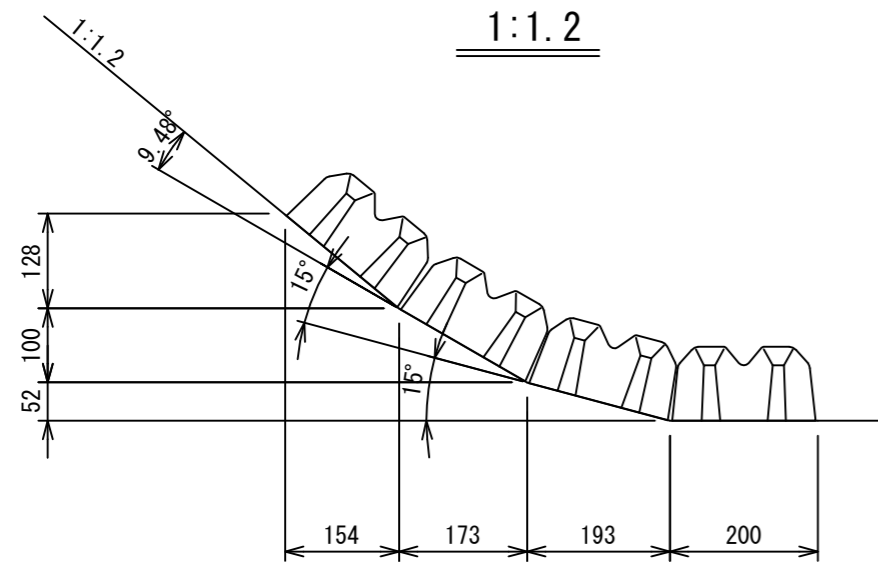

# 法尻納まり図 SCALE=1:10

納入先	殿		
工事名			
図面名	法尻納まり図 (1:1.0~1:2.0)		
尺度	図示	図面番号	1/1
年月日			
会社名	三菱ケミカルインフラテック株式会社		