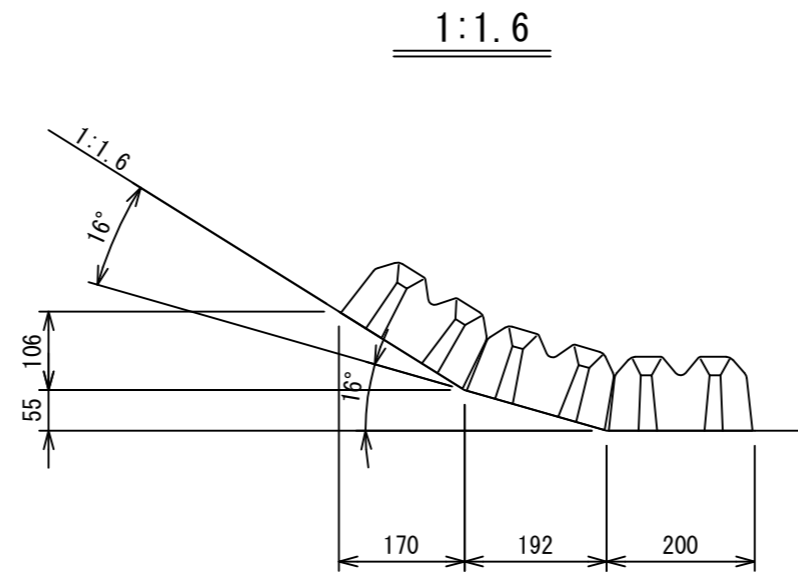

# 法尻納まり図 SCALE=1:10

納入先	殿		
工事名			
図面名	法尻納まり図 (1:1.0~1:2.0)		
尺度	図示	図面番号	1/1
年月日			
会社名	三菱ケミカルインフラテック株式会社		