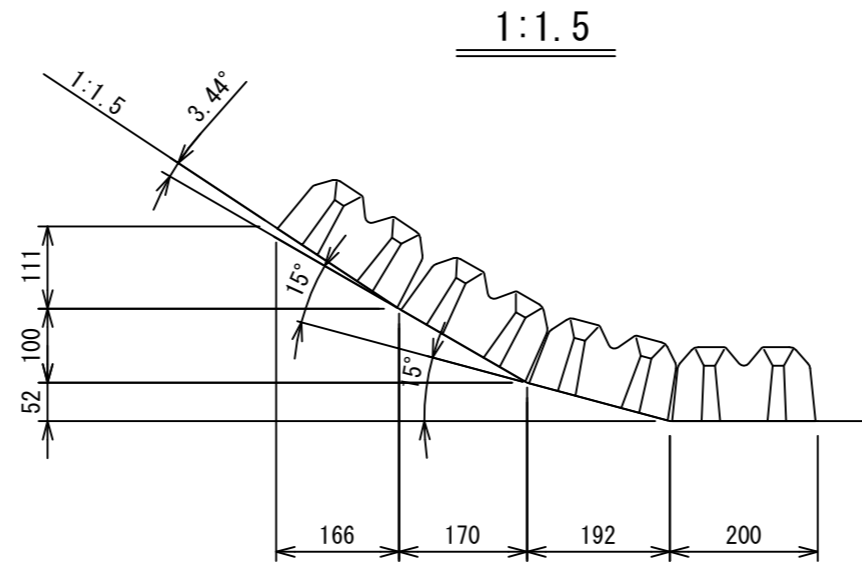

# 法尻納まり図 SCALE=1:10

納入先	殿		
工事名			
図面名	法尻納まり図 (1:1.0~1:2.0)		
尺度	図示	図面番号	1/1
年月日			
会社名	三菱ケミカルインフラテック株式会社		